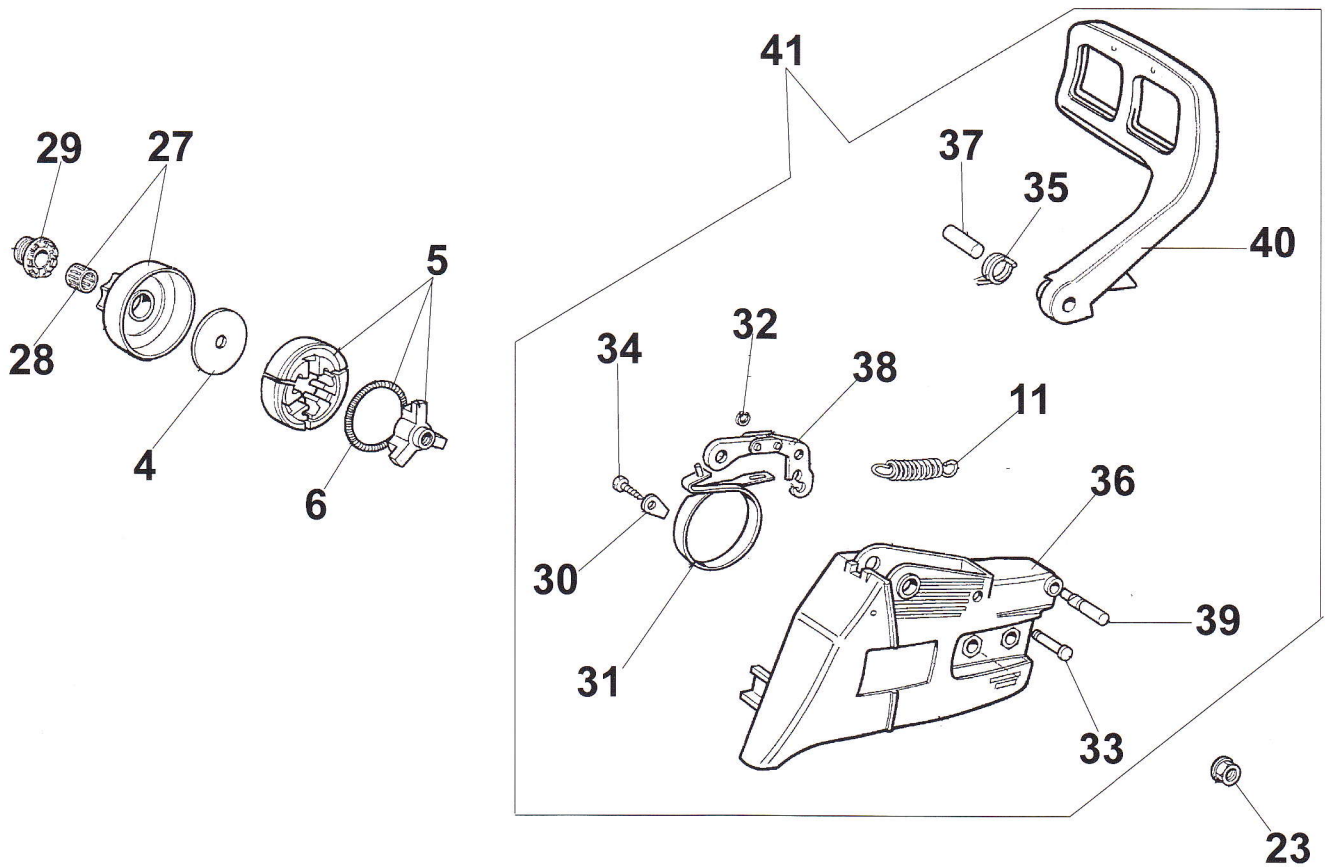

mod. 936 - 940 - 940C