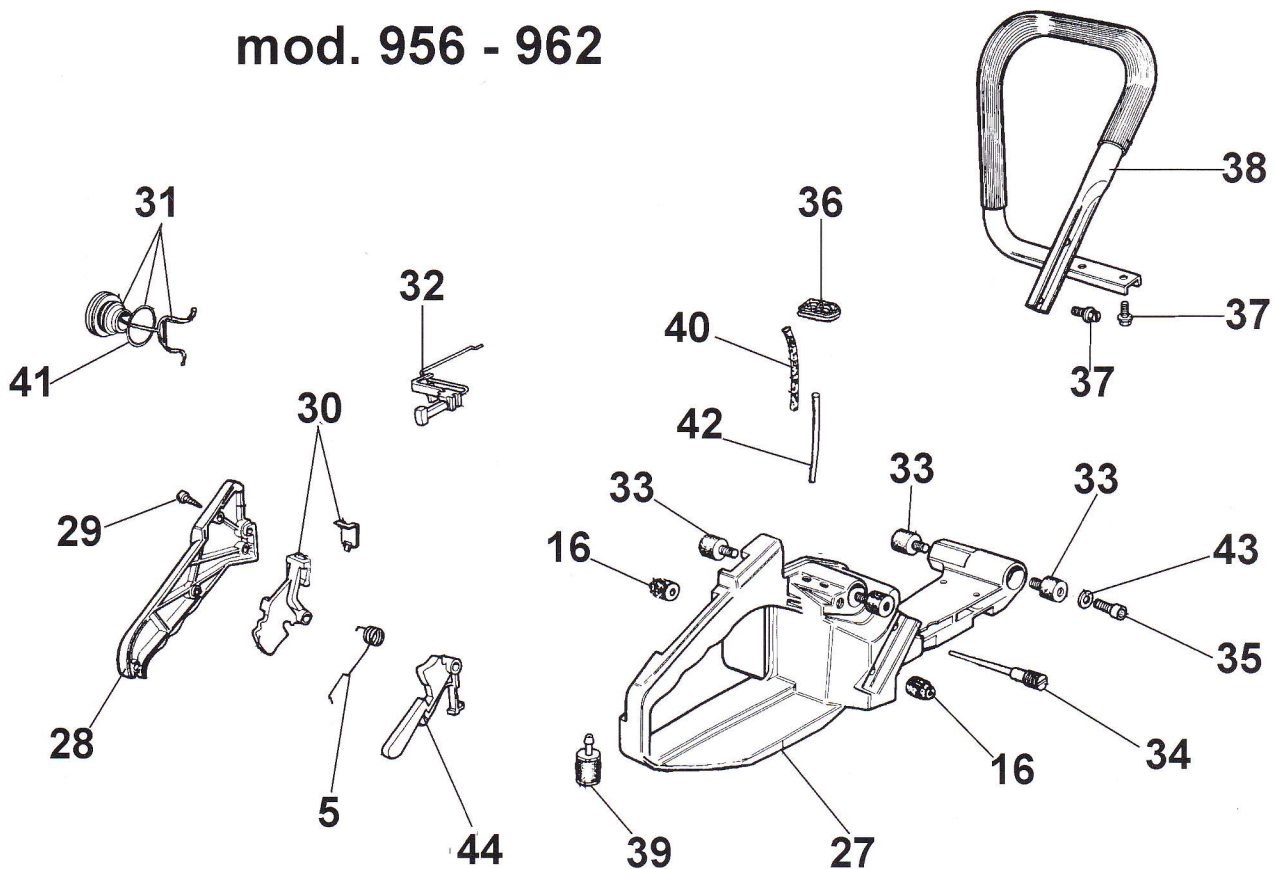

mod. 956 - 962