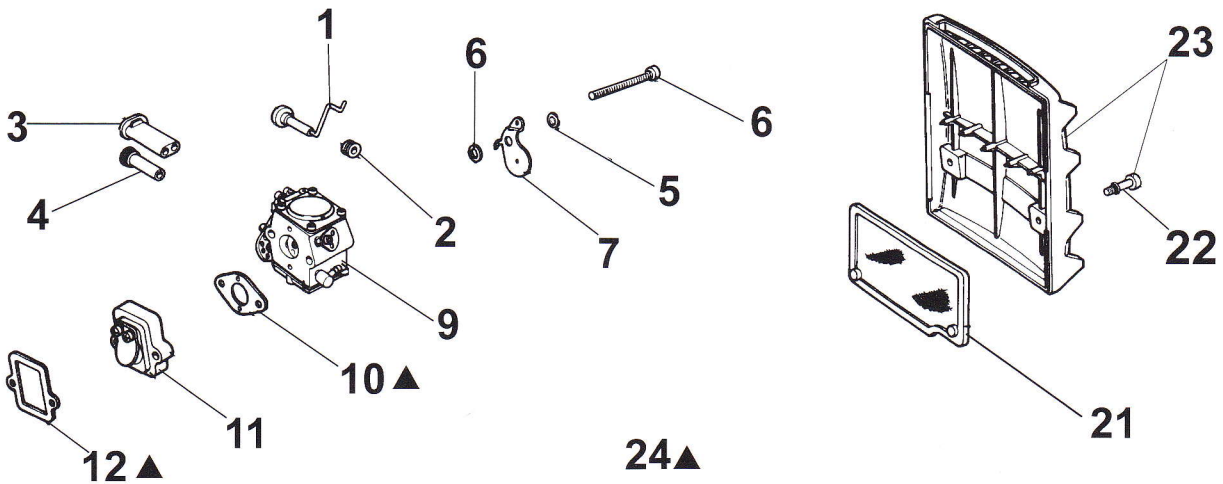

mod. 935X - 935DX