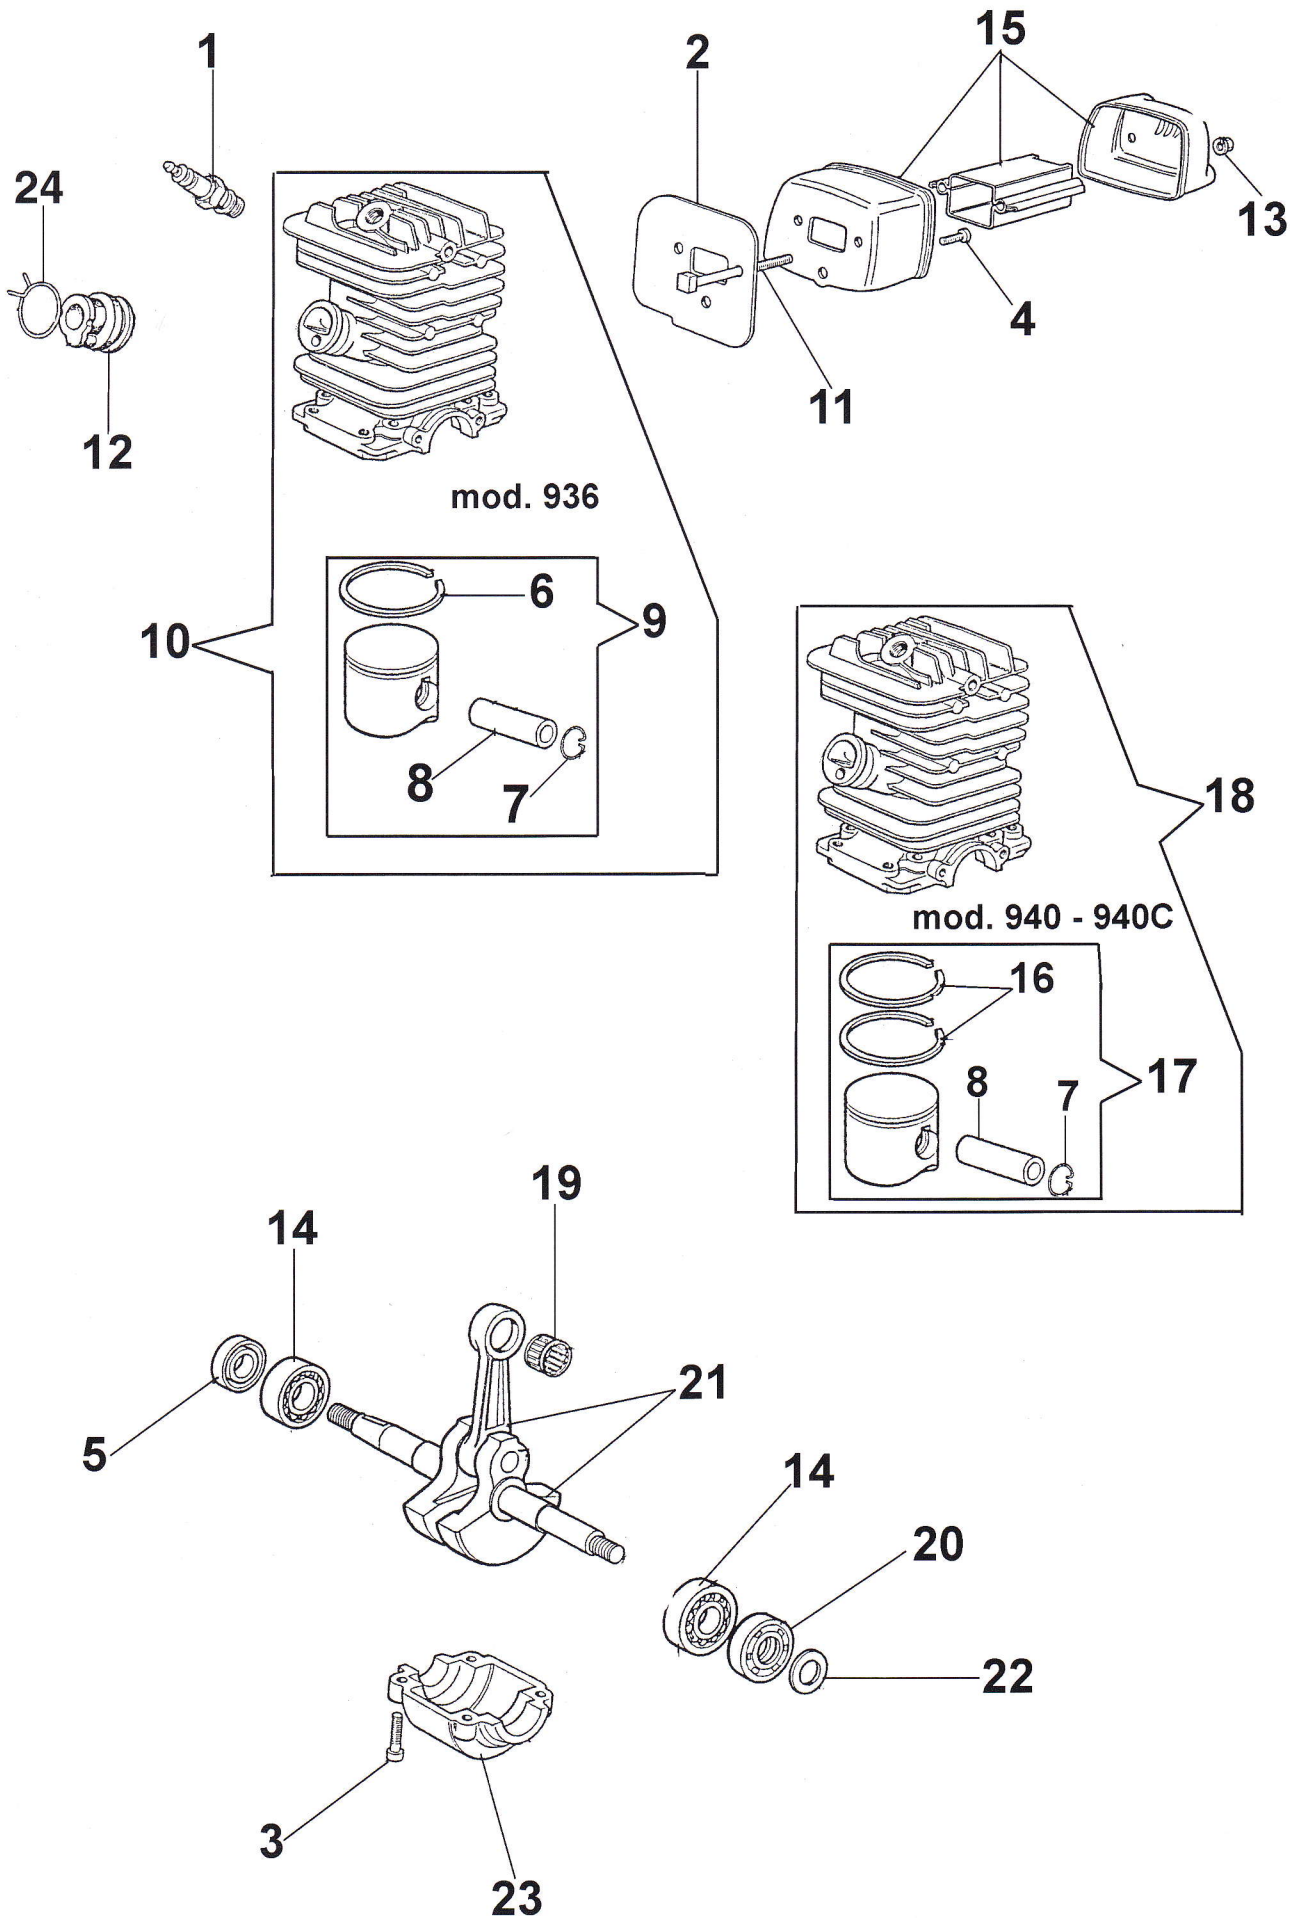

REF.	PART. NO.	SOSTITUITO DA REEMPLACÉ PAR REPLACED BY	DESCRIZIONE ITALIANO	DESCRIPTION ENGLISH	DESCRIPTION FRANÇAIS	DESCRIPCION ESPAÑOL	Bollettino - Bulletin		
							Gr.	N°	Data-Date
1	0050.00019		CANDELA	SPARK PLUG	BOUGIE	BUJIA			
2	50050031		GUARNIZIONE	GASKET	JOINT	JUNTA			
3	3801047		VITE	SCREW	VIS	TORNILLO			
4	3960073		VITE	SCREW	VIS	TORNILLO			
5	3050022		ANELLO DI TENUTA ...	SEALING RING	BAGUE	RETEN			
6	0033.00015		SEGMENTO Ø 38	PISTON RING Ø 38	SEGMENT Ø 38	ARO PISTON Ø 38			
7	0049.00061		ANELLO	SNAP RING	CIRCLIPS	ANILLO			
8	4179036		SPINOTTO	PISTON PIN	AXE	PERNO			
9	50050131		PISTONE COMPL. Ø38	COMPL. PISTON Ø38 ...	PISTON COMPL. Ø38 ..	PISTON COMPL. Ø38 ...			
10	50050132		CILINDRO COMPL. Ø38	COMPL. CYLINDER Ø38	CYLINDER COMPL. Ø38	CILINDRO COMPL. Ø38			
11	50050032		VITE	SCREW	VIS	TORNILLO			
12	50050010		COLLETTORE	GROMMET	COLLECTEUR	CONDUCTO			
13	0946.00051		DADO	NUT	ECROU	TUERCA			
14	0940.00006		CUSCINETTO	BEARING	ROULEMENT	COJINETE			
15	50050027		MARMITTA	MUFFLER	POT D'ECHAPPEMENT ..	ESCAPE			
16	0040.00015		SEGMENTO Ø 40	PISTON RING Ø 40	SEGMENT Ø 40	ARO PISTON Ø 40			
17	50060027		PISTONE COMPL. Ø40	COMPL. PISTON Ø40 ...	PISTON COMPL. Ø40 ..	PISTON COMPL. Ø40 ...			
18	50060028		CILINDRO COMPL. Ø40	COMPL. CYLINDER Ø40	CYLINDER COMPL. Ø40	CILINDRO COMPL. Ø40			
19	3037013		CUSCINETTO	BEARING	ROULEMENT	COJINETE			
20	3050024		ANELLO DI TENUTA ...	SEALING RING	BAGUE	RETEN			
21	50050001		ALBERO	SHAFT	VILEBREQUIN	CIGUENAL			
22	0044.00285		RONDELLA	WASHER	RONDELLE	ARANDELA			
23	50050016		CULATTA	COVER	COUVERCLE	TAPA			
24	094600103		MOLLA	SPRING	RESSORT	RESORTE			