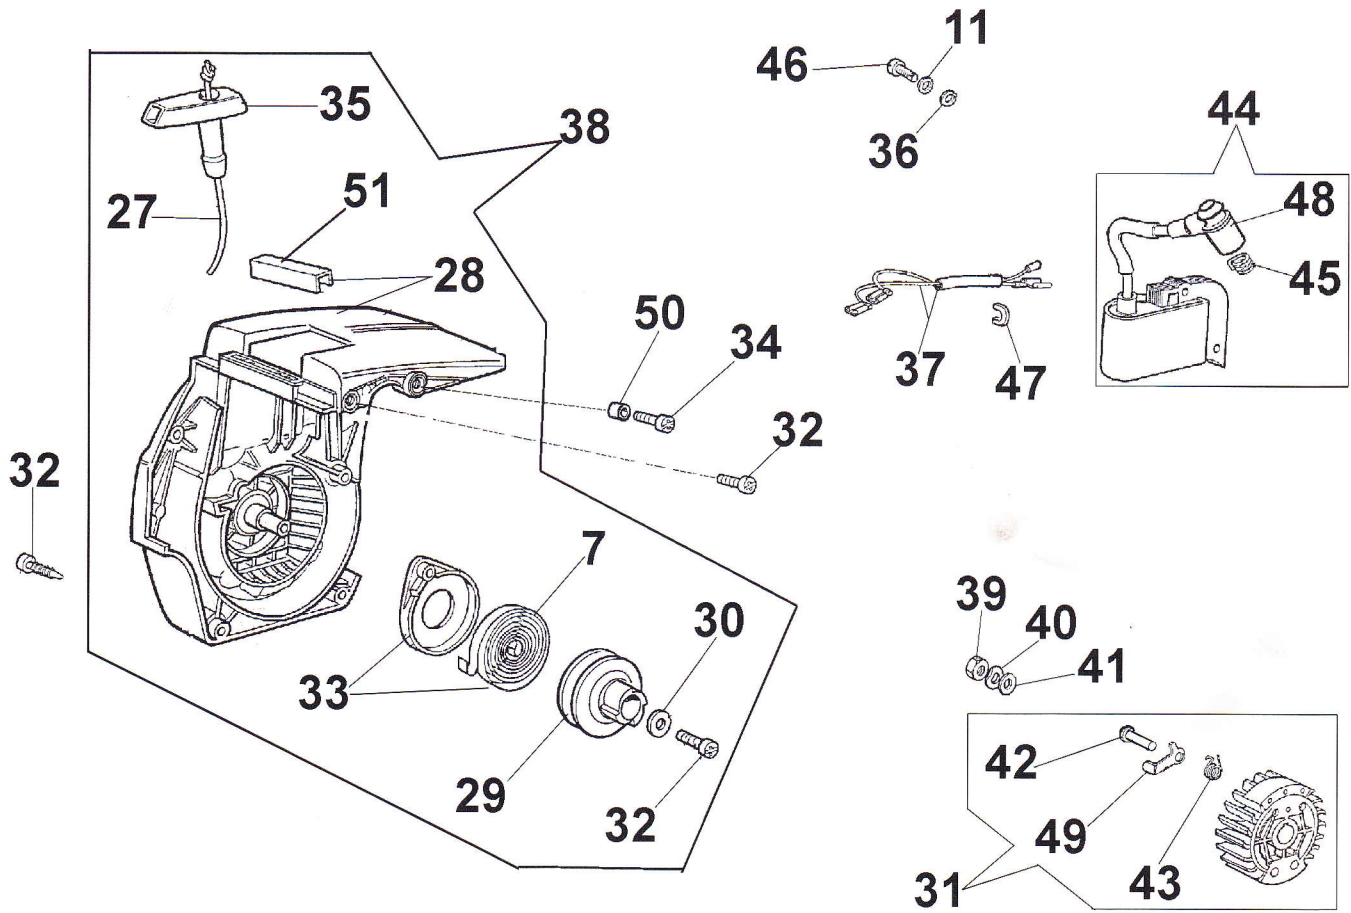

mod. 936 - 940 - 940C - 350S - 350AFS - 264F DELUXE

mod. 936 - 940 - 940C