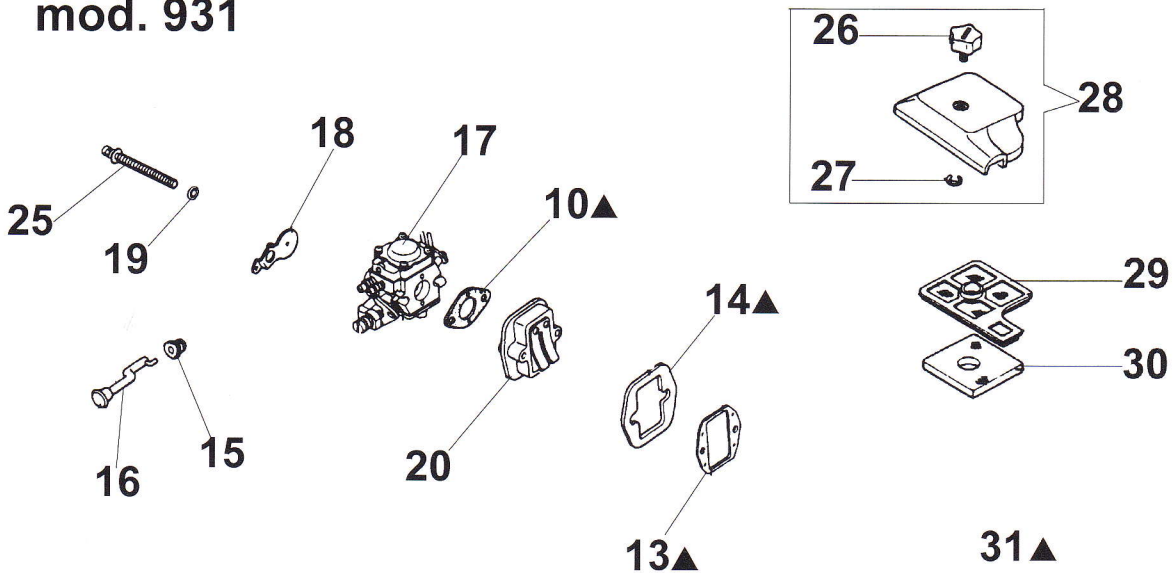

mod. 931

mod. 935X - 935DX

mod. 936 - 940 - 940C