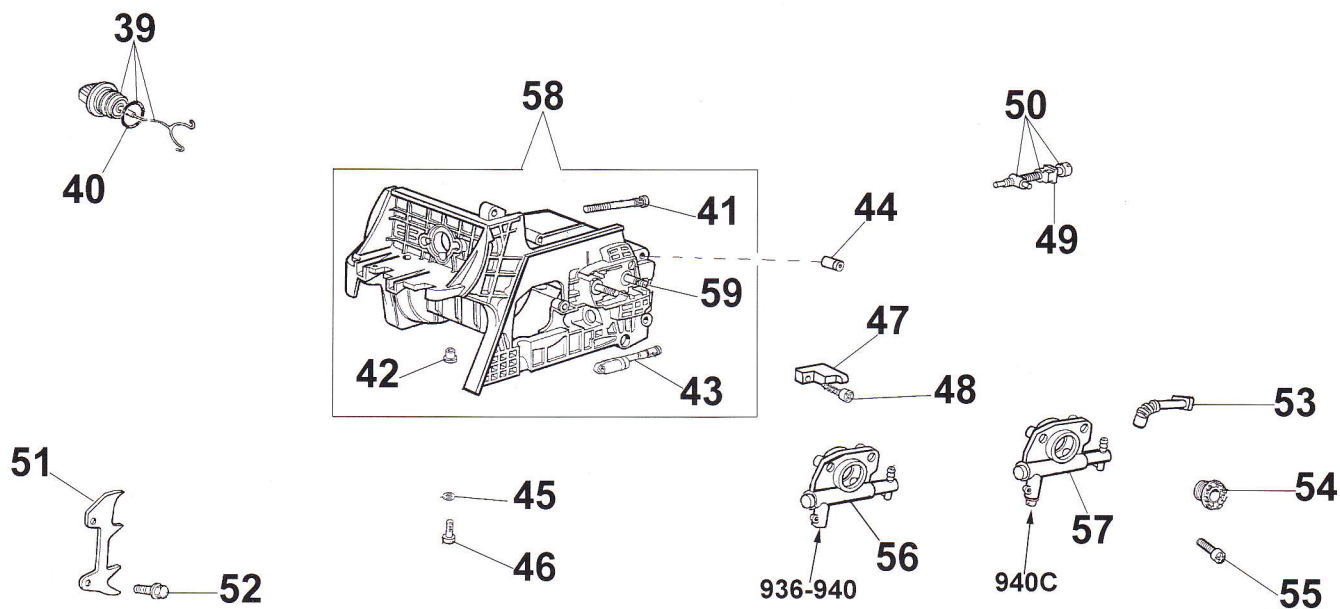

mod. 936 - 940 - 940C