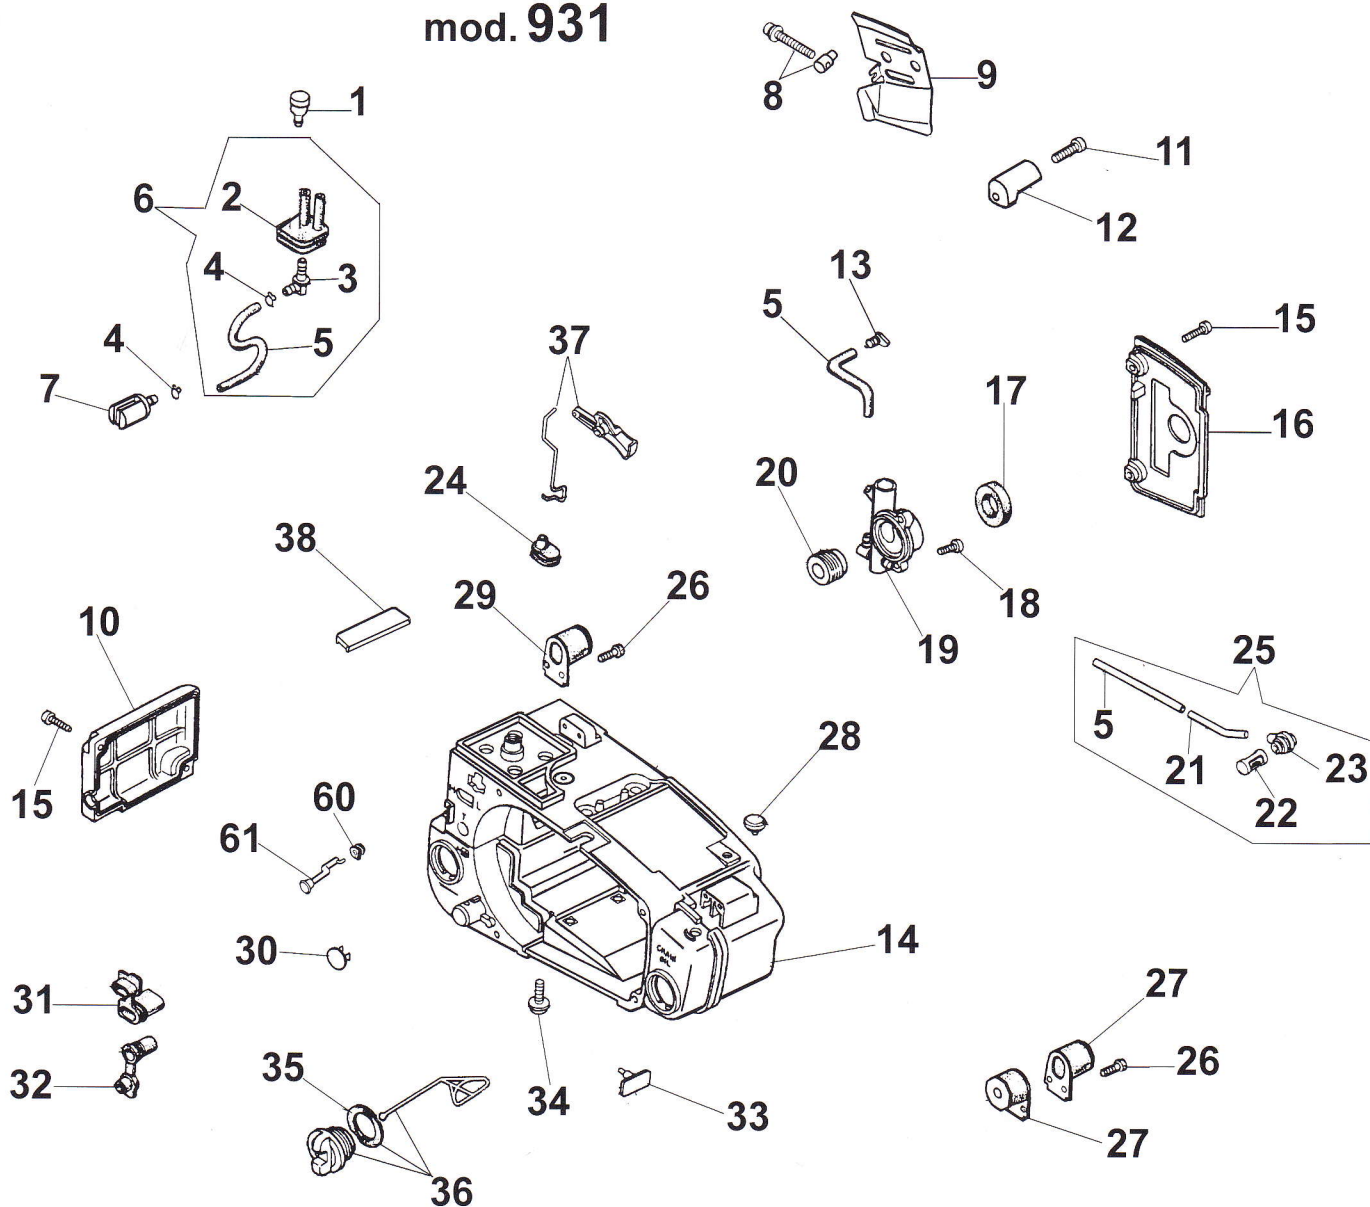

mod. 931

SERVICE

BASAMENTO / CRANKCASE CARTER MOTEUR / CARTER MOTOR

1 C1

mod. 931 - 936 - 940 - 940C