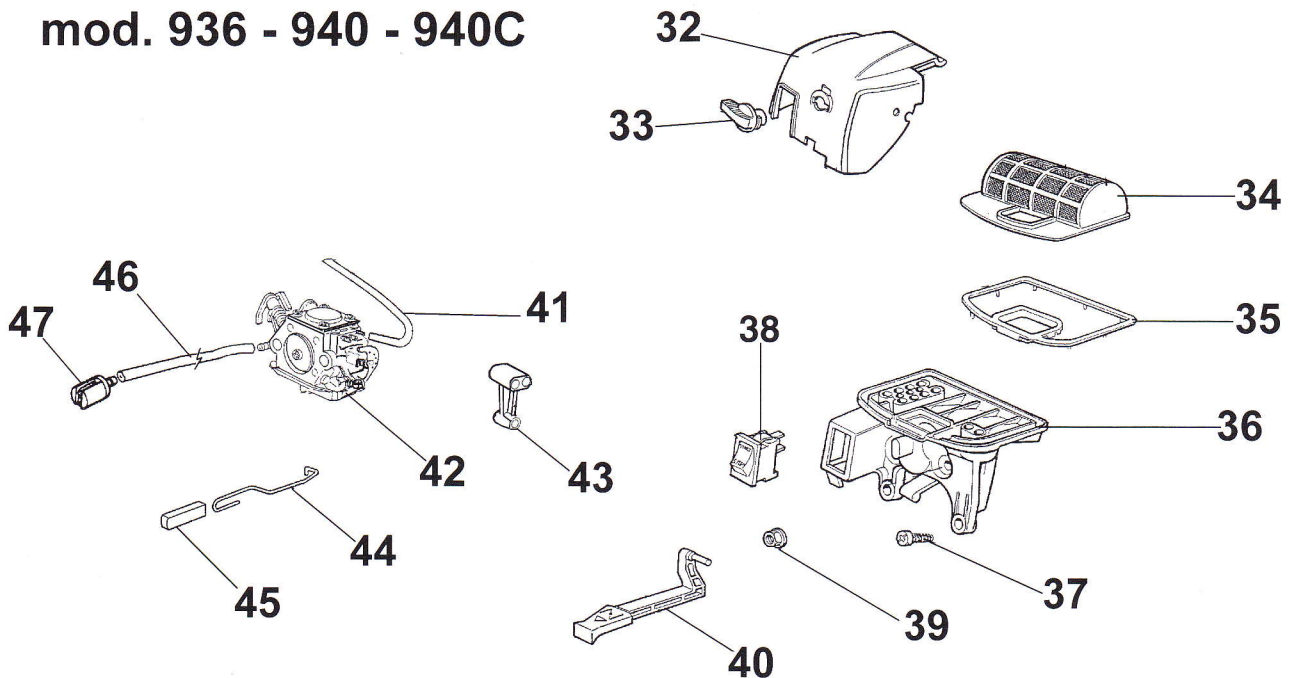

mod. 936 - 940 - 940C