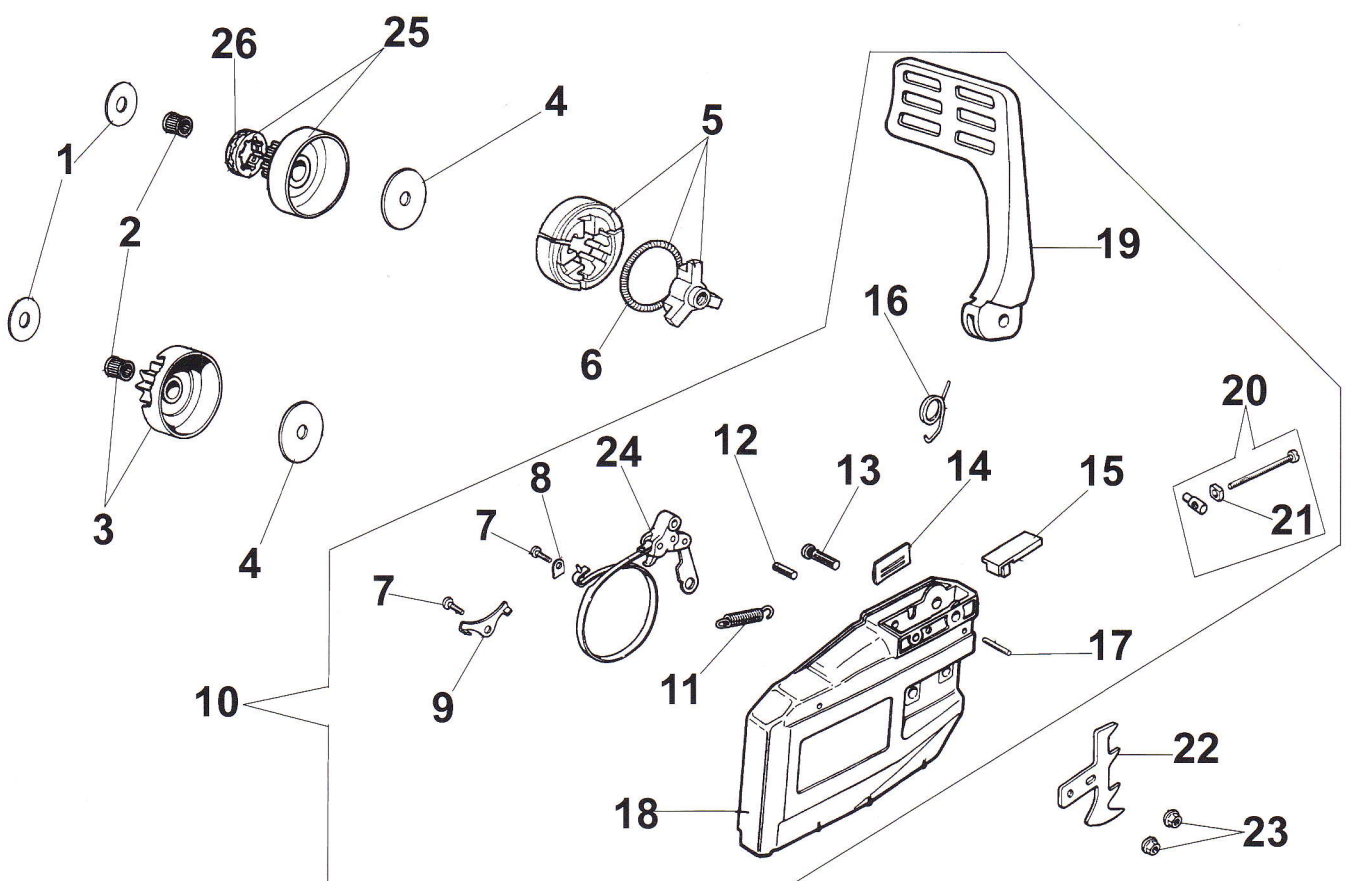

mod. 938 - 941 - 942 - 946 - 951