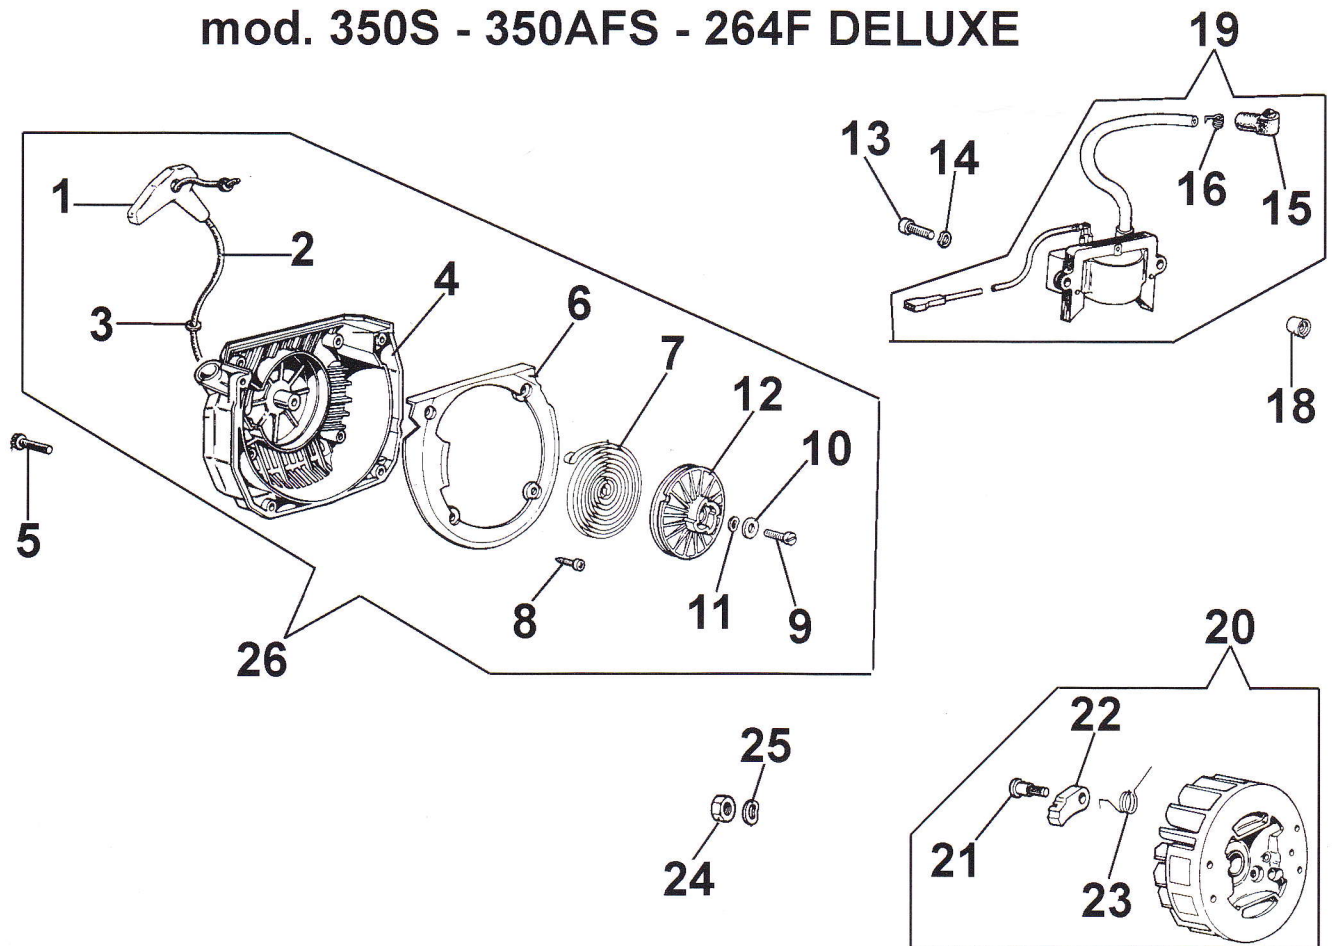

mod. 350S - 350AFS - 264F DELUXE