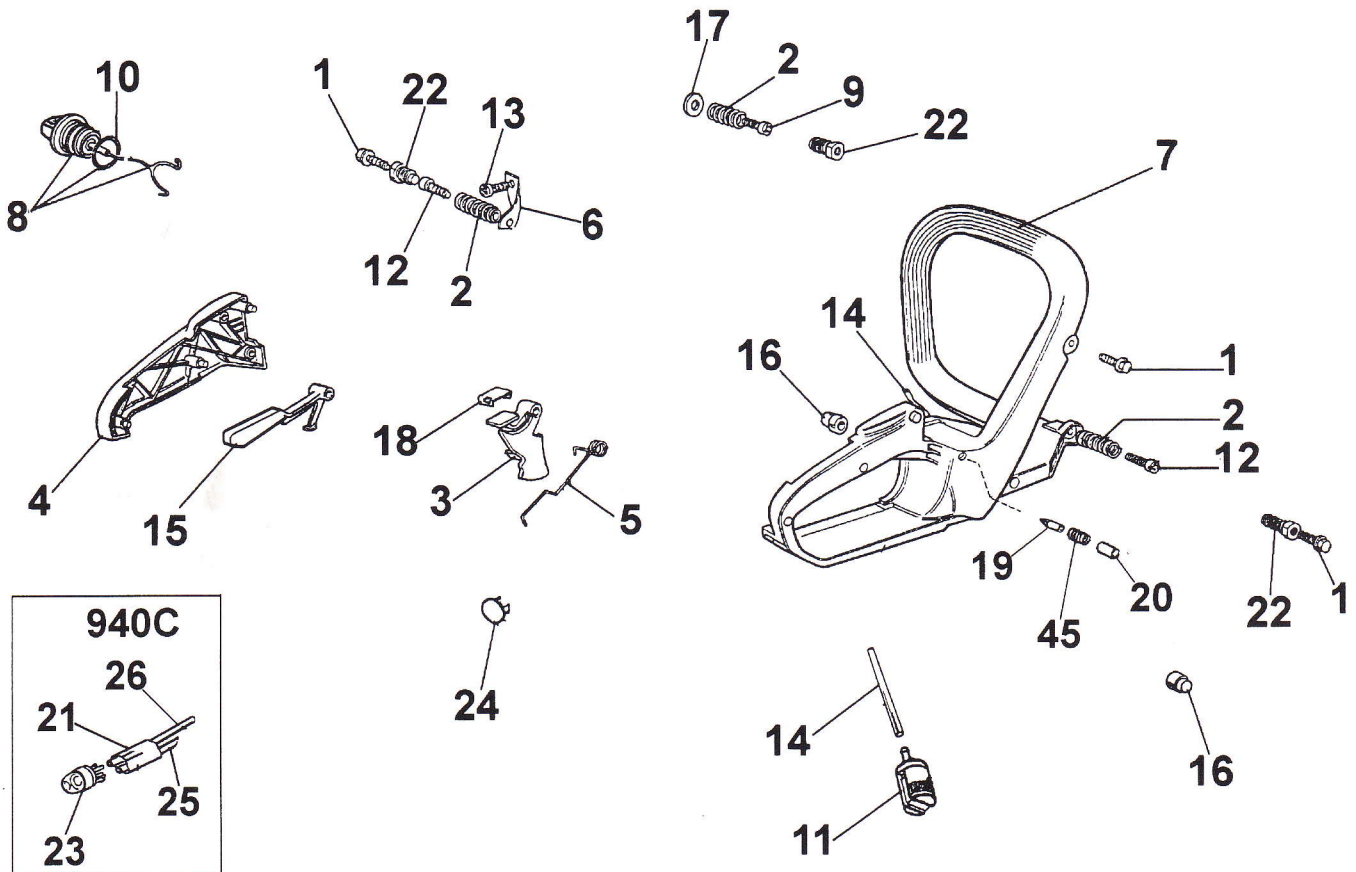

mod. 936 - 940 - 940C